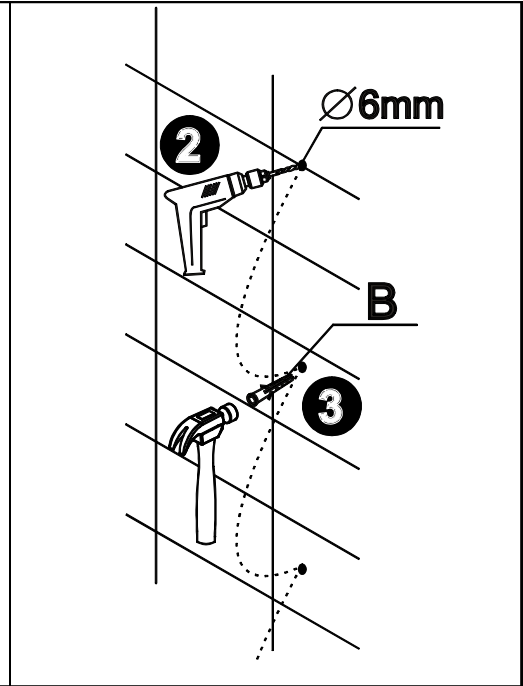

Lyfco[®]

Manual duschhörna

Modell ARHK1006

1

2

Konsumentkontakt
Arc E-commerce AB
Box 3124
13603 Haninge
Sverige