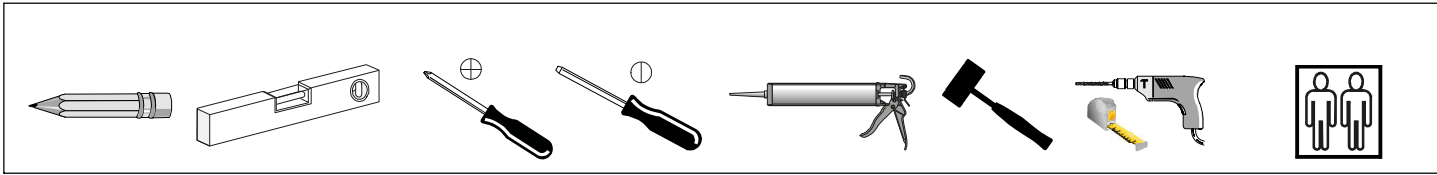

Lyfco[®]

Manual duschhörna

Modell ARHK1006

1

2

Konsumentkontakt
Arc E-commerce AB
Box 3124
13603 Haninge
Sverige