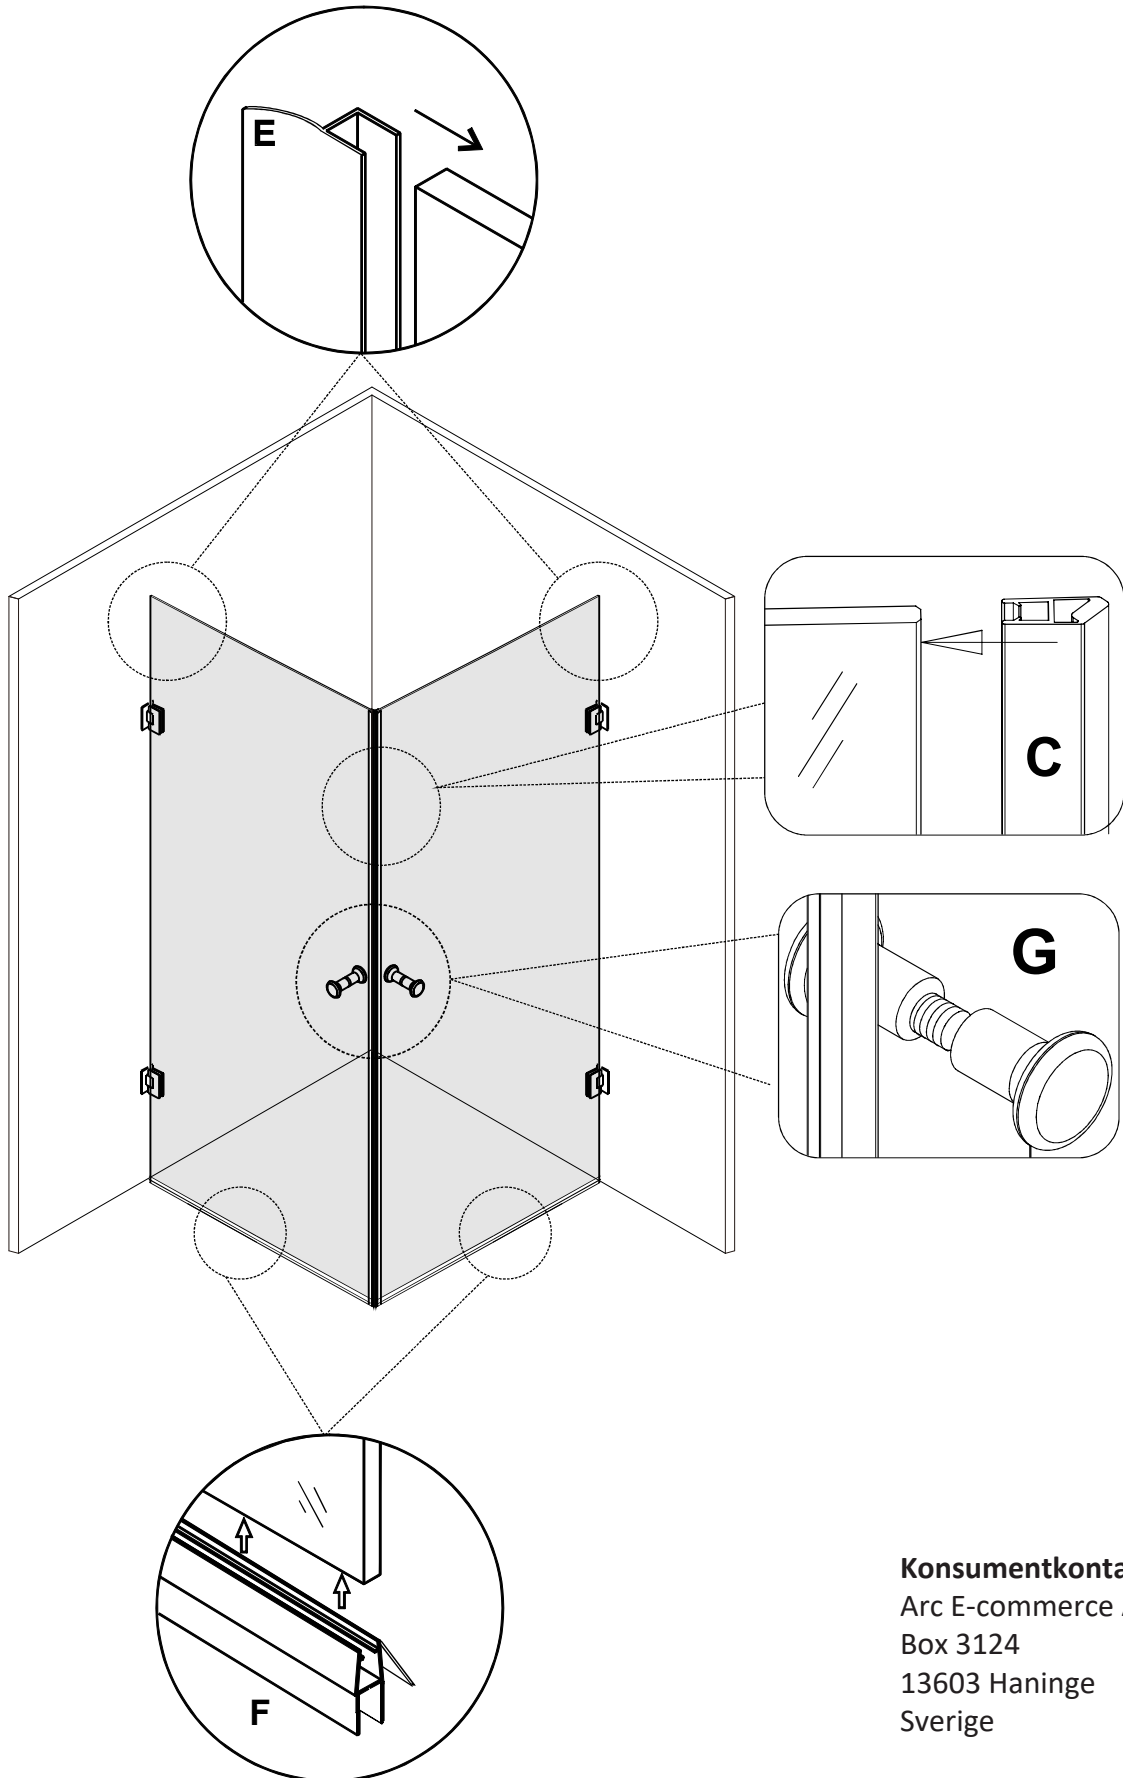

Lyfco[®]

Manual duschhörna

Modell ARHK1006

1

2

Konsumentkontakt
Arc E-commerce AB
Box 3124
13603 Haninge
Sverige